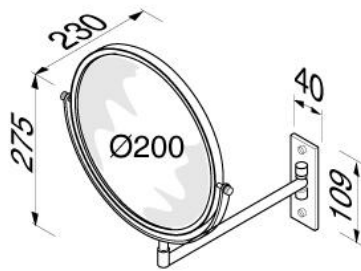

Mirror Collection

SPECCHIO COSMETICO NON ILLUMINATO DA PARETE

CODICE 1085

- MATERIALE : OTTONE CROMATO
- BRACCIO SINGOLO
- DOPPIA FACCIA
- INGRANDIMENTO 3x
- DIAMETRO 20 cm.

HOSPITALITY
Finest Products