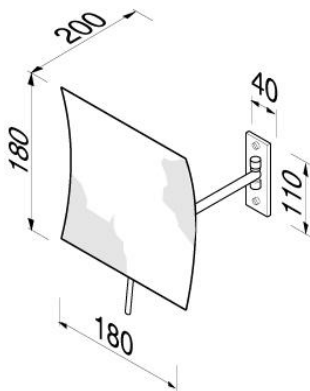

Mirror Collection

SPECCHIO COSMETICO QUADRATO NON ILLUMINATO DA PARETE

CODICE 1084

- MATERIALE : OTTONE CROMATO
- BRACCIO SINGOLO
- FACCIA SINGOLA
- INGRANDIMENTO 3x
-

HOSPITALITY
Finest Products

geesa dutch detail