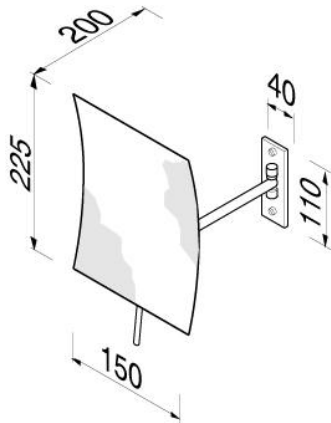

# Mirror Collection

**SPECCHIO COSMETICO  
RETTANGOLARE NON  
ILLUMINATO DA PARETE**

**CODICE 1083**

- **MATERIALE : OTTONE CROMATO**
- **BRACCIO SINGOLO**
- **FACCIA SINGOLA**
- **INGRANDIMENTO 3x**
- 

**HOSPITALITY**  
Finest Products