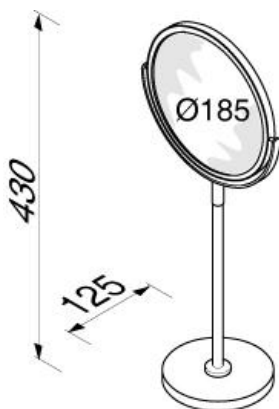

Mirror Collection

**SPECCHIO COSMETICO
NON ILLUMINATO TONDO
DA APPOGGIO**

CODICE 1081

- **MATERIALE : OTTONE CROMATO**
- **DOPPIA FACCIA**
- **INGRANDIMENTO 3x**
- **DIAMETRO 18,5 cm.**

HOSPITALITY
Finest Products

geesa dutch detail