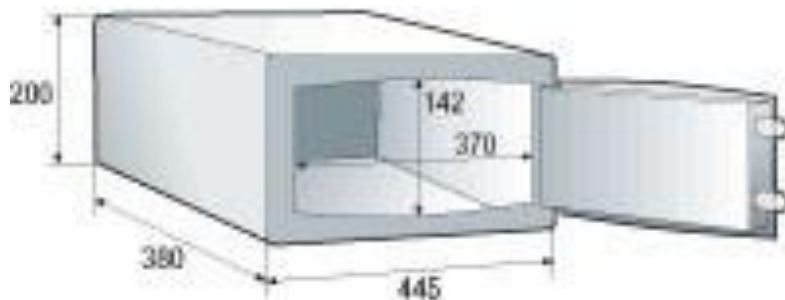

CASSAFORTE HOSPISTYLE SERIE SAFESTYLE

CODICE PRODOTTO

622

Dimensioni per contenere
PC da 17"

Frontale tagliato al laser spessore 6
mm

Display blu a cristalli liquidi
retroilluminato

Apertura automatica della porta

Alimentazione con pile alcaline AA
da 1,5 V (non incluse)

Capacità : 23,3 litri

Peso netto : Kg. 14,3

HOSPISTYLE
Finest Products