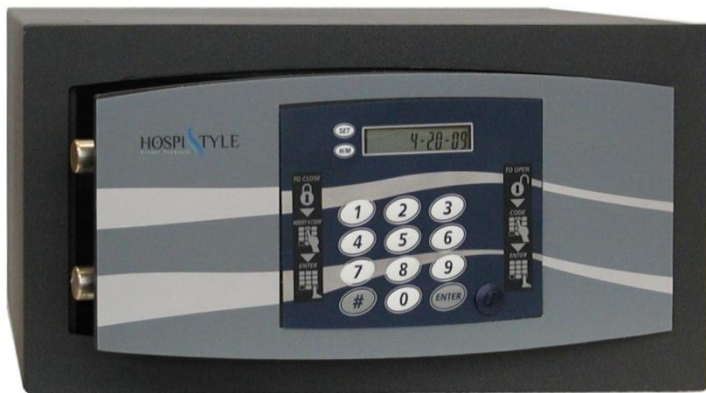

HOSPISTYLE
Finest Products