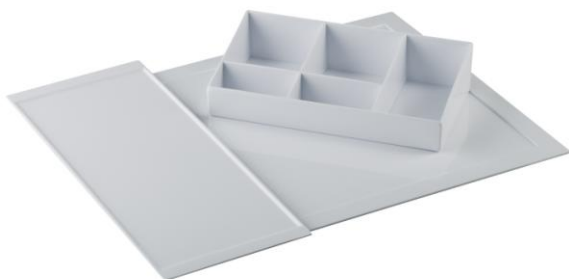

VASSOI PER BOLLITORI JVD

**SERIE ZEN
& VOYAGER**

**DISPONIBILE GAMMA
COMPLETA DI VASSOI
PER BOLLITORI JVD**

ELENCO PRODOTTI :

- **VASSOIO PRINCIPALE
(CON E SENZA FORO PER
IL BOLLITORE)**
- **VASSOIO SECONDARIO
DI SERVIZIO**
- **VASSOIO PORTABUSTINE
GRANDE**
- **VASSOIO PORTABUSTINE
PICCOLO**