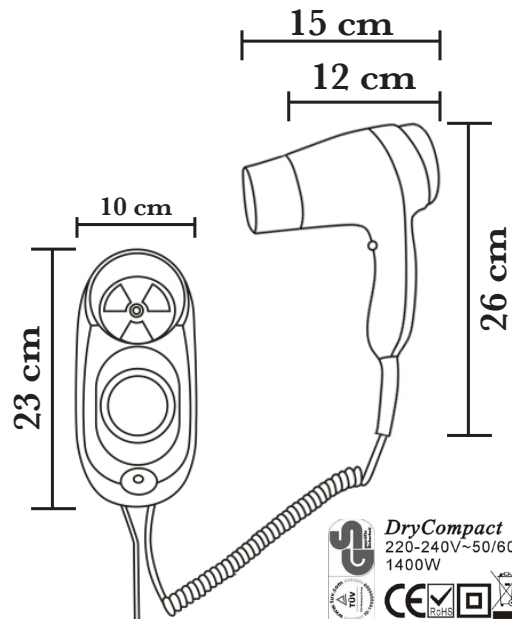

SCHEMA TECNICA

Technical Details

DryCompact 1400

ASCIUGACAPELLI MURALE

Materiale plastico autoestinguente V-Zero / 5 V
Potenza e Temperatura Regolabile: 700/1400 Watt
Colpo di freddo

Led notturno a basso consumo: 0,4 Watt

Interruttore principale on | off sul supporto

Interruttore secondario di sicurezza sulla pistola

Termostato integrato a protezione sovraccarico

Classe II di isolamento

Diffusore per la pistola collocato nel supporto

Tensione di alimentazione : 220-240 Volts, 50/60 Hz

WALL MOUNTED HAIRDRIER

Fire-Proof plastic material V-Zero / 5 V

Two heat/speed settings: 700/1400 Watt

Cool shot

Led Night Light at low power 0,4 Watt

On/Off Main lighted switch on the holder

Safety release button on the pistol

Integrated overheating Thermostat protection

Insulating Protection (Class II)

Diffuser located into the holder

Feeding Tension: 220-240 Volts, 50/60 Hz

Lista ricambi - Spare parts list