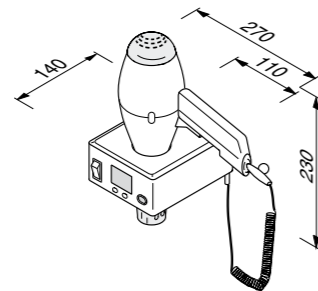

(1600 W)

◀ 6462

Handhaardroger
Handheld hairdryer
Handhaartrockner
Sèche-cheveux pistolet
Secador de pelo de mano
Asciugacapelli a pistola
Πιστολάκι μαλλιών
Фен для рук
مجفف شعر محمول باليد