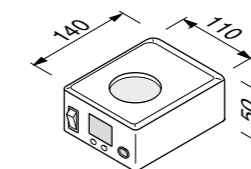

(1200 W)

◀ 6470

Scheerstopcontact module  
Shaver socket  
Steckdose für Rasierapparat  
Prise de rasoir  
Enchufe para maquina de afeitar  
Modulo per prese  
Πρίζα ξυριστικής μηχανής  
Розетка для бритвы  
مقبس كهربائي لماكينة حلاقة