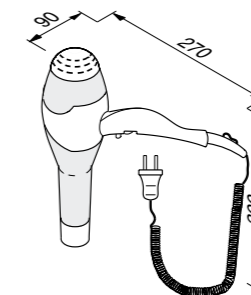

(1600 W)

◀ 6466

Handhaardroger
Handheld hairdryer
Handhaartrockner
Sèche-cheveux pistolet
Secador de pelo de mano
Asciugacapelli a pistola
Πιστολάκι μαλλιών
Фен для рук
مجفف شعر محمول باليد