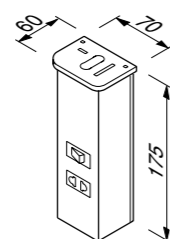

(1200 W)

◀ 6470

Scheerstopcontact module
Shaver socket
Steckdose für Rasierapparat
Prise de rasoir
Enchufe para maquina de afeitar
Modulo per prese
Πρίζα ξυριστικής μηχανής
Розетка для бритвы
مقبس كهربائي لماكينة حلاقة