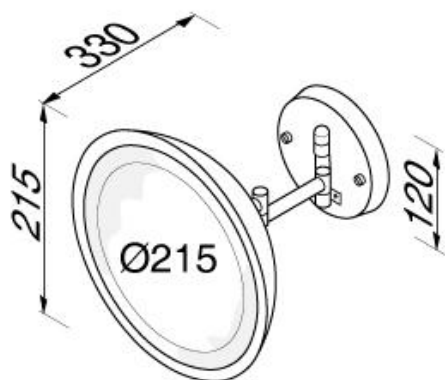

Mirror Collection

SPECCHIO COSMETICO
MURALE
BRACCIO DOPPIO
ILLUMINATO LED

CODICE PRODOTTO
1093-06

- MATERIALE : OTTONE
- FINITURA : NERO OPACO
- BRACCIO DOPPIO
- FACCIA SINGOLA
- ILLUMINAZIONE LED DI LUNGA DURATA : CIRCA 50.000 ORE
- GRADO DI PROTEZIONE : IP44 - CLASSE I
- ALIMENTAZIONE : 90 / 260 VOLTS
- TRASFORMATORE A BASSA TENSIONE 21 VOLTS
- INTERRUTTORE ON/OFF SULLA BASE MURALE
- INGRANDIMENTO : 3x
- DIAMETRO : cm. 21,5
- OMOLOGAZIONI : CE + INTERTEK - IP44