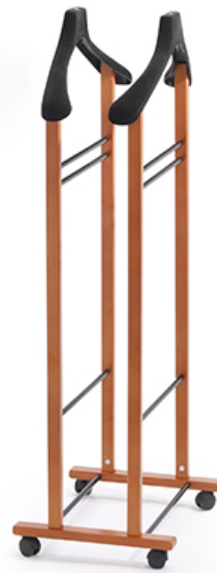

Hospistyle Forniture Alberghiere

Hospistyle

Servo muto doppio Velvet Twin 183s

-0.00

Velvet Twin

Descrizione : Servo muto doppio in legno massello di faggio. Appendini in PVC rivestiti in velluto nero. Sbarre, su ruote.

Codice 183S : finitura ciliegio - EAN: 8026463004074

[Informazioni Venditore](#)