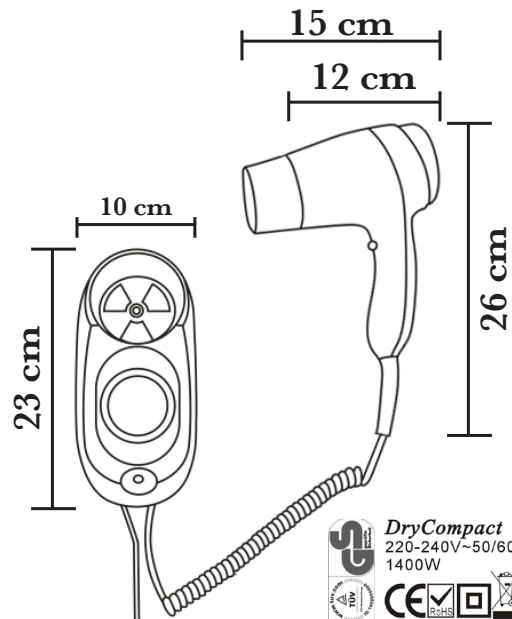

SCHEMA TECNICA

Technical Details

DryCompact 1400

ASCIUGACAPELLI MURALE

Materiale plastico ABS lucido antigraffio

Potenza e Temperatura Regolabile: 700/1400 Watt

Colpo di freddo

Led notturno a basso consumo: 0,4 Watt Interruttore principale on|off sul supporto

Interruttore secondario di sicurezza sulla pistola

Termostato integrato a protezione sovraccarico Classe II di isolamento

Diffusore per la pistola collocato nel supporto

Tensione di alimentazione : 220-240 Volts, 50/60 Hz

WALL MOUNTED HAIRDRIER

Anti-scratch glossy ABS plastic material

Two heat/speed settings: 700/1400 Watt

Cool shot

Led Night Light at low power 0,4 Watt

On/Off Main lighted switch on the holder

Safety release button on the pistol

Integrated overheating Thermostat protection

Insulating Protection (Class II)

Diffuser located into the holder

Feeding Tension: 220-240 Volts, 50/60 Hz

Lista ricambi - Spare parts list

Casella Postale 42

24028 PONTE NOSSA (BG) - ITALY