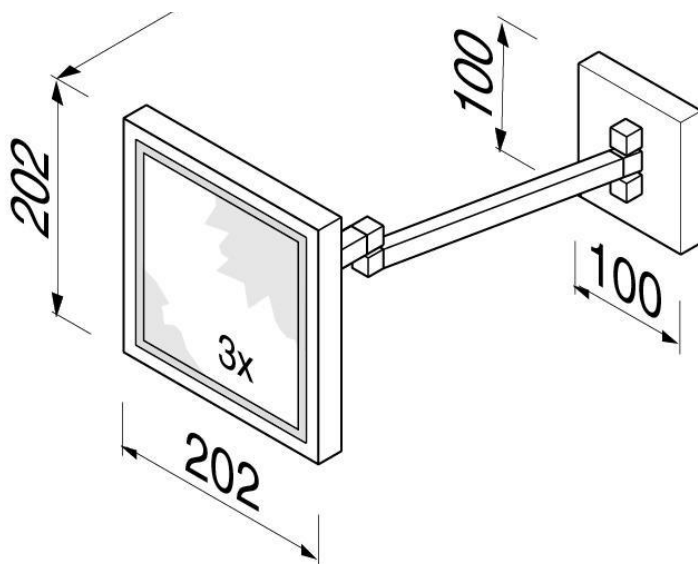

SPECCHIO COSMETICO
MURALE
ILLUMINATO LED

CODICE PRODOTTO
911079

- MATERIALE : OTTONE
- FINITURA : CROMATA
- BRACCIO DOPPIO
- FACCIA SINGOLA
- INGRANDIMENTO : 3x
- **ILLUMINAZIONE LED** DI LUNGA DURATA : CIRCA 50.000 ORE DI VITA
- GRADO DI PROTEZIONE : **IP44** - CLASSE II
- ALIMENTAZIONE : 90 / 240 VOLTS
- INTERRUTTORE ON/OFF SULLA BASE MURALE
- TRASFORMATORE IN **BASSA TENSIONE** PER ALIMENTAZIONE LAMPADINE LED A **3 WATTS**
- OMOLOGAZIONE : **CE**