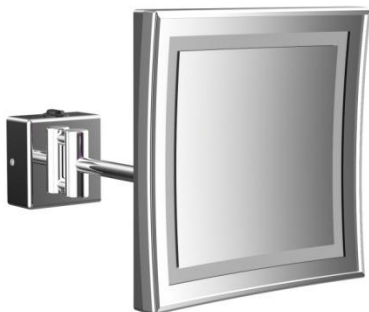

**SPECCHIO COSMETICO  
ILLUMINATO  
QUADRATO DA PARETE**

**CODICE PRODOTTO**  
**99K3H070**

- MATERIALE : OTTONE
- FINITURA : CROMATA
- BRACCIO SINGOLO
- FACCIA SINGOLA
- ORIENTABILE
- SNODI DEI BRACCI EXTRA ROBUSTI E DOTATI DI REGOLAZIONE DELLA FRIZIONE
- LENTE OTTICA SENZA DISTORSIONE CON PROFILO IN OTTONE CROMATO
- INGRANDIMENTO : 1x / 3x
- ILLUMINAZIONE CON TECNOLOGIA LED
- LAMPADE LED ALIMENTATE DA TRASFORMATORE BASSA TENSIONE A 12 VOLTS
- INTERRUOTTORE ON/OFF SULLA BASE MURALE
- DUE LIVELLI DI REGOLAZIONE LED ( LUCE CALDA E FREDDA )
- COLLEGAMENTO ELETTRICO DIRETTO A PARETE DA BASE MURALE
- GRADO PROTEZIONE IP20
- MISURE :
  - L : mm. 200,0
  - H : mm. 200,0
- SPORGENZA MASSIMA DA PARETE :
  - mm. 285,0