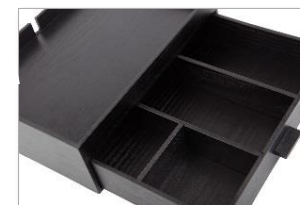

## Vassoio di cortesia SMART

Pulsante on/off  
Indicatore luminoso  
Spegnimento automatico

Acciaio inox  
spazzolato (304)

Apertura  
automatica del  
coperchio

Filtro anticalcare  
removibile

Sistema filoguidato  
(verso destra, sinistra  
e all'indietro)

290mm

190mm

80mm

265mm

Materiale

**IMPIALLACCIATURA, MARRONE-NERO**

Bollitore

**STYLE 1,0 LITRO | 1.500 WATTS**

Optional

- Tazze in robusta porcellana
- Spina Euro, UK o Svizzera

Adatto anche per il proprio bollitore  
per albergo (max. Ø 178mm)

Cassettino con  
divisori amovibili

**Dimensioni:**

265 x 190 x 84mm

(l'altezza incluso bollitore 290mm)